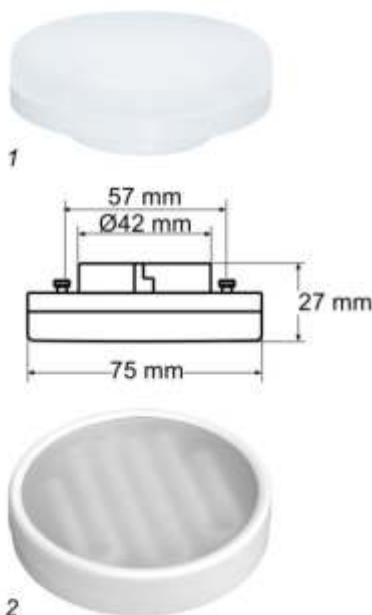

Лампы GX53

Тонкие светильники Экола GX53 для мебели, натяжных и подвесных потолков.

Необходимая высота межпотолочного пространства **от 34 мм!**

Отсутствие заднего света.

В 5 раз меньше энергопотребление и тепловыделение!

Защита от прожигов в натяжных потолках.