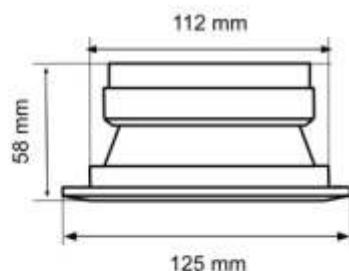

Тонкие светильники GX53 H-2R (с рефлектором)