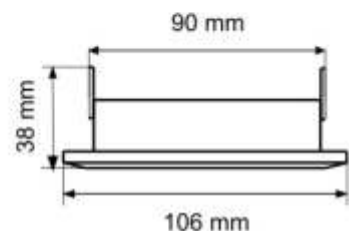

Тонкие светильники GX53 H4 (без рефлектора)