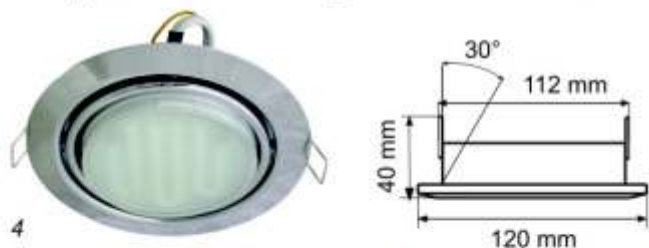

Поворотный встраиваемый светильник GX53

New!

Лампа GX53 в комплект светильника не входит и поставляется отдельно.

Наименование модели	Артикул	Цвет Материал	Цоколь	Тип	Размер LxD (мм)	Кол-во в упаковке (шт.)	Рисунок
FT9073	FC5390ECB	Хром Металл	GX53	Встраиваемый, поворотный	40x120	40	4