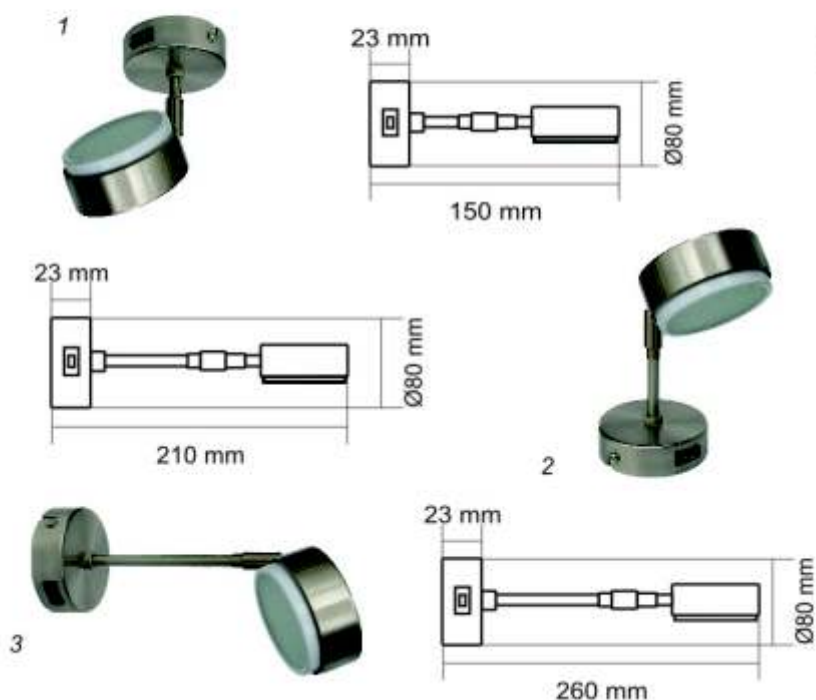

Ультратонкие светильники GX53

Содержат соединительную коробку.
Лампа GX53 в комплект светильника не входит и поставляется отдельно.

Встраиваемые модели

Накладные модели

Наименование модели	Артикул	Цоколь	Тип	Размер LxD (мм)	Кол-во в упаковке (шт.)	Рисунок
GX53 DGX5315 черный	FB53EFECD	GX53	Встраиваемый, легкий	18x100	100	1
GX53 DGX5315 белый	FW53EFECD	GX53	Встраиваемый, легкий	18x100	100	1
GX53 DGX5315 золото	FG53EFECD	GX53	Встраиваемый, легкий	18x100	100	1
GX53 DGX5315 серебро	FS53EFECD	GX53	Встраиваемый, легкий	18x100	100	1
GX53 DL белый	FW53DLECC	GX53	Встраиваемый, д/тверд. пов. и мебели	28x93	50	2
GX53 DL хром	FC53DLECC	GX53	Встраиваемый, д/тверд. пов. и мебели	28x93	50	2
GX53 DL сатин-хром	FS53DLECC	GX53	Встраиваемый, д/тверд. пов. и мебели	28x93	50	2
GX53 FT8073 белый	FW5380ECB	GX53	Накладной	25x82	50	3
GX53 FT8073 золото	FG5380ECB	GX53	Накладной	25x82	50	3
GX53 FT8073 хром	FC5380ECB	GX53	Накладной	25x82	50	3
GX53 FT8073 сатин-хром	FS5380ECB	GX53	Накладной	25x82	50	3
GX53 DGX5318 черный	FB53FFECD	GX53	Накладной, легкий	18x88	100	4
GX53 DGX5318 белый	FW53FFECD	GX53	Накладной, легкий	18x88	100	4
GX53 DGX5318 золото	FG53FFECD	GX53	Накладной, легкий	18x88	100	4
GX53 DGX5318 серебро	FS53FFECD	GX53	Накладной, легкий	18x88	100	4

Поворотные светильники GX53 на кронштейнах

Свет может быть направлен в любую сторону. Крепятся на любую твердую поверхность. Имеют встроенный выключатель. Возможны варианты на коротком, среднем и длинном кронштейне.